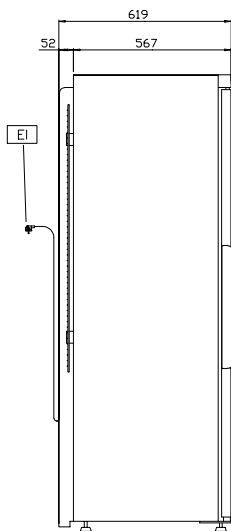

Zij aanzicht

EI = Elektrische aansluiting