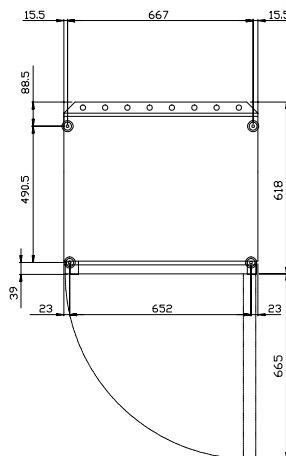

Boven aanzicht

Elektra

Voltage	730900 (R04P6SRB)	220-240 V/1 ph/50 Hz
Elektrisch max. vermogen		0.17 kW
Amperage		1.5 Amps
Stekker type		CE-SCHUKO

Algemene gegevens

Bruto Inhoud		400 lt
Aantal deuren		1
Draairichting deur		Rechts draaiend
Externe afmetingen, lengte		700 mm
Externe afmetingen, breedte		620 mm
Externe afmetingen, hoogte		1640 mm
Interne afmetingen, breedte		610 mm
Interne afmetingen, diepte		435 mm
Interne afmetingen, hoogte		1450 mm
Gewicht, netto		89 kg
Geluidsniveau		<55 dBA
Aantal en type meegeleverde roosters		3 - 600x400
Extern materiaal		Gespoten staal
Intern materiaal		Polystyreen
Waterdichtheid index		IP20
Binnenverlichting		Neon

Overige gegevens

Controle type		Mechanisch
Koelmiddel		R134a
GWP index		1300
Koelvermogen		156 W
Min% / Max% Interne luchtvochtigheid		70/70
Temperatuur, minimaal		4 °C
Temperatuur, maximaal		19 °C
Werking		Statisch
Isolatie		45 mm (Cyclopentaan)
Klimaat klasse		5